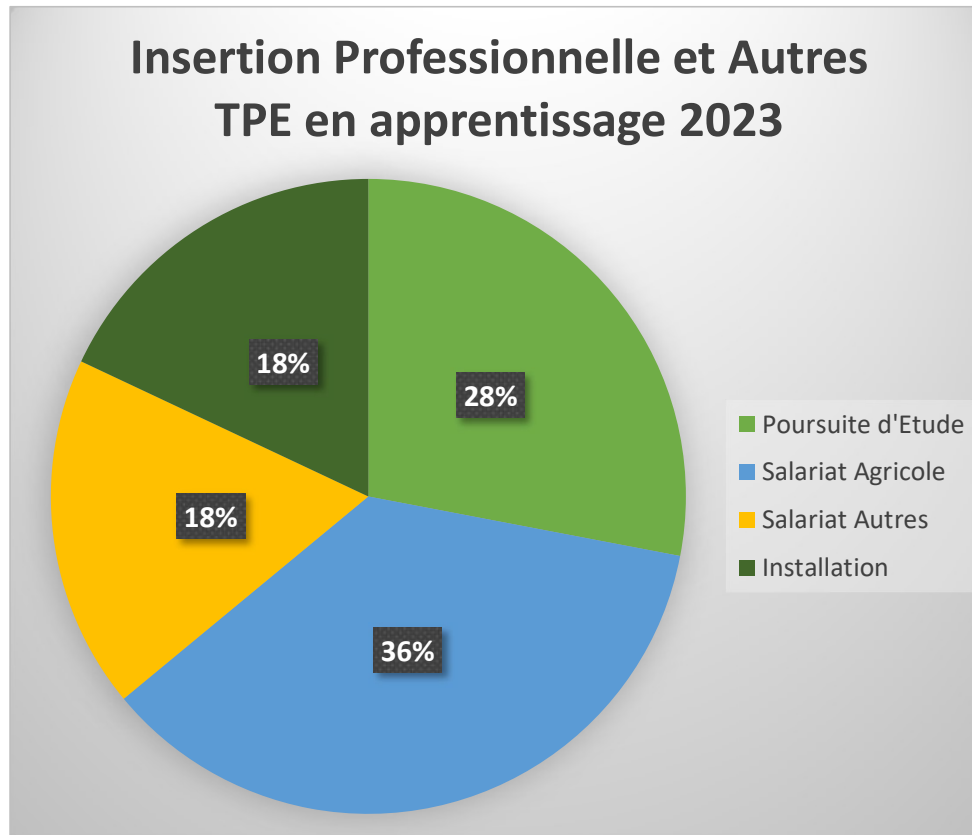

Graphiques Chiffres Clés

Taux de réussite à l'examen TPE en apprentissage

*= Nombre de réussite/effectif de la classe.

Insertion Professionnelle et Autres TPE en apprentissage 2023

* Salariat agricole = Salarié d'élevage laitier bovin

* Installation = éleveur de vaches laitières

Ruptures de Contrat d'Apprentissage
Titre Professionnel Eleveur - Année 2023

■ Effectifs de la classe ■ Taux de Rupture

Interruptions en cours de Formation
Titre Professionnel Eleveur – Année 2023