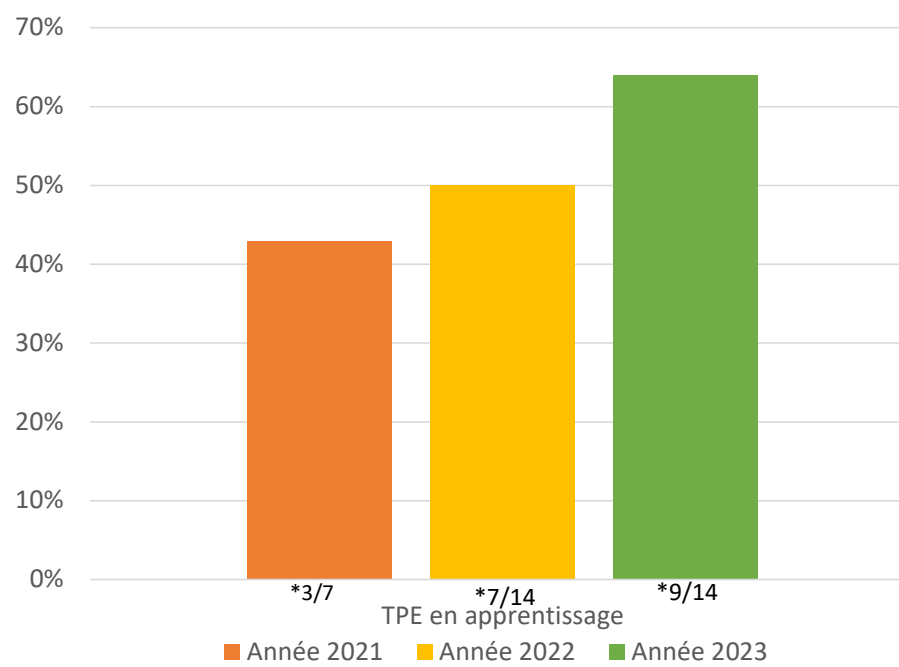

Graphiques Chiffres Clés

Taux de réussite à l'examen TPE en apprentissage

*= Nombre de réussite/effectif de la classe.

Insertion Professionnelle et Autres TPE en apprentissage 2023

* Salariat agricole = Salarié d'élevage laitier bovin

* Installation = éleveur de vaches laitières

Ruptures de Contrat d'Apprentissage
Titre Professionnel Eleveur - Année 2023

■ Effectifs de la classe ■ Taux de Rupture

Interruptions en cours de Formation
Titre Professionnel Eleveur – Année 2023